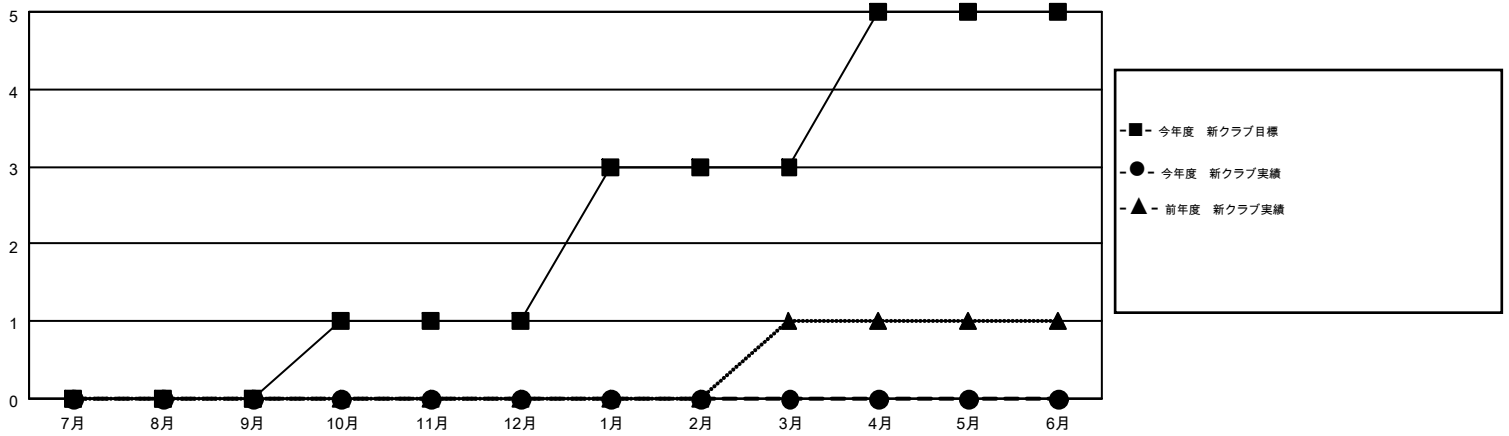

MONTHLY MEMBERSHIP PROGRESS REPORT

Results as of: 6/30/2016

Multiple District 334

LOCATION: JAPAN

GMT: MASAYOSHI MARUYAMA

GMT会則地域 5-Jap

クラブ					名				
結果: 2016-2017					結果: 2016-2017				
四半期	新クラブ目標	新クラブ	解散クラブ	純増/減	四半期	新会員目標	チャーターメン バー/新会員	退会者	純増/減
7月/8月/9月	0	0	0	0	7月/8月/9月	1,155	0	0	0
10月/11月/12月	1	0	0	0	10月/11月/12月	620	0	0	0
1月/2月/3月	2	0	0	0	1月/2月/3月	580	0	0	0
4月/5月/6月	2	0	0	0	4月/5月/6月	245	0	0	0

新クラブ目標及び実績累計