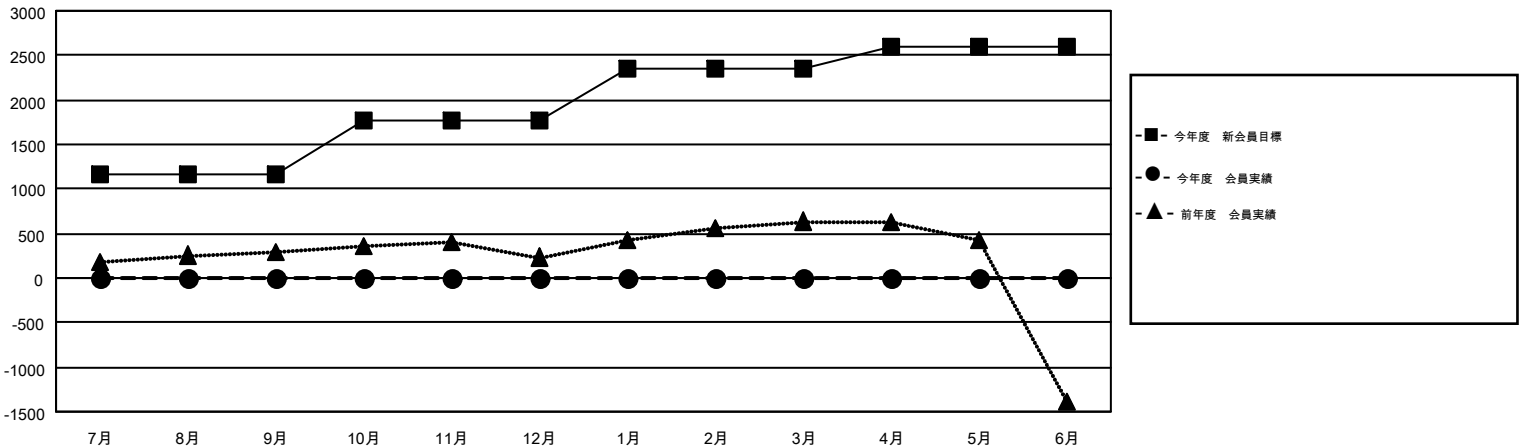

MONTHLY MEMBERSHIP PROGRESS REPORT

Results as of: 6/30/2016

Multiple District 334

LOCATION: JAPAN

GMT: MASAYOSHI MARUYAMA

GMT会則地域 5-Jap

クラブ					名				
結果: 2016-2017					結果: 2016-2017				
四半期	新クラブ目標	新クラブ	解散クラブ	純増/減	四半期	新会員目標	チャーターメン バー/新会員	退会者	純増/減
7月/8月/9月	0	0	0	0	7月/8月/9月	1,155	0	0	0
10月/11月/12月	1	0	0	0	10月/11月/12月	620	0	0	0
1月/2月/3月	2	0	0	0	1月/2月/3月	580	0	0	0
4月/5月/6月	2	0	0	0	4月/5月/6月	245	0	0	0

新クラブ目標及び実績累計

会員目標及び実績累計

解散クラブ: 0	0 CLUBS OF 0 一名以上の新会員を登録	男女別
		男性 0 (100.00%)
		女性 0 (100.00%)
退会者	健康診断データはこちら	家族会員 0
物故会員 0		世帯主 0
クラブ解散 0		世帯主以外 0
その他 0		
合計 0		